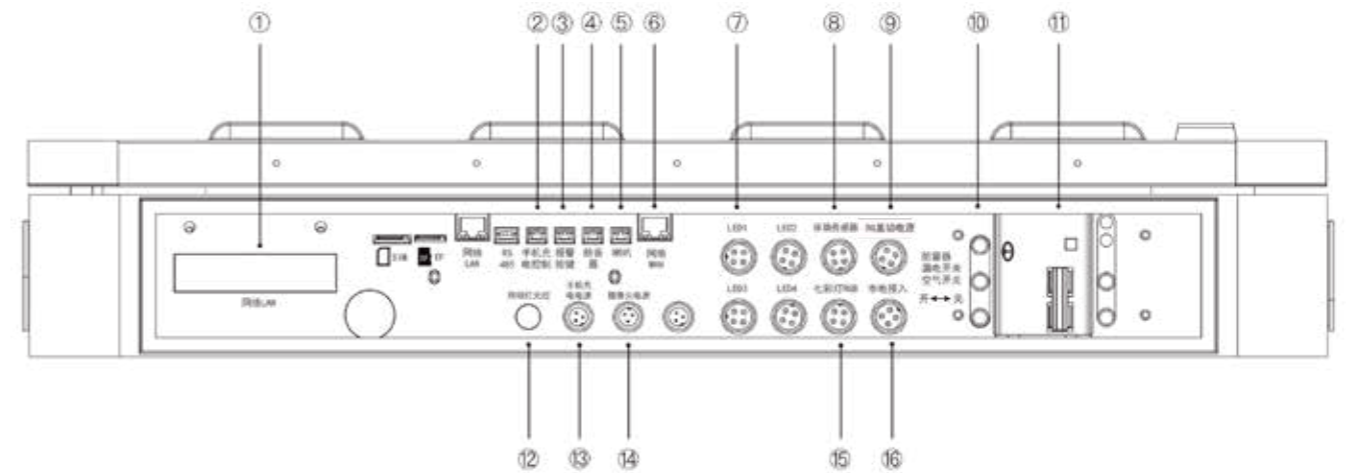

功能接口示意图

智慧路灯 功能简介

核心优势

- **高清AI摄像头**
  AI摄像头集成人脸识别、物体移动侦测识别、人体识别、车辆信息识别、道路井盖识别等多种算法。
- **多种设备管理平台**
  支持Android、IOS、PC端多种管理平台随时随地对设备进行远程管理，实时掌控设备最新情况。
- **可扩展性强**
  产品采用模块化结构，能根据不同需求搭载不同功能模块。AI算法多样化，可根据场景需求搭载不同算法。
- **组网联动控制**
  集成LoRa无线组网技术，可一台主控设备联动控制多台子设备。
- **多种网络通信方式**
  支持多国4G/5G/WiFi通信模式，确保网络的通畅。