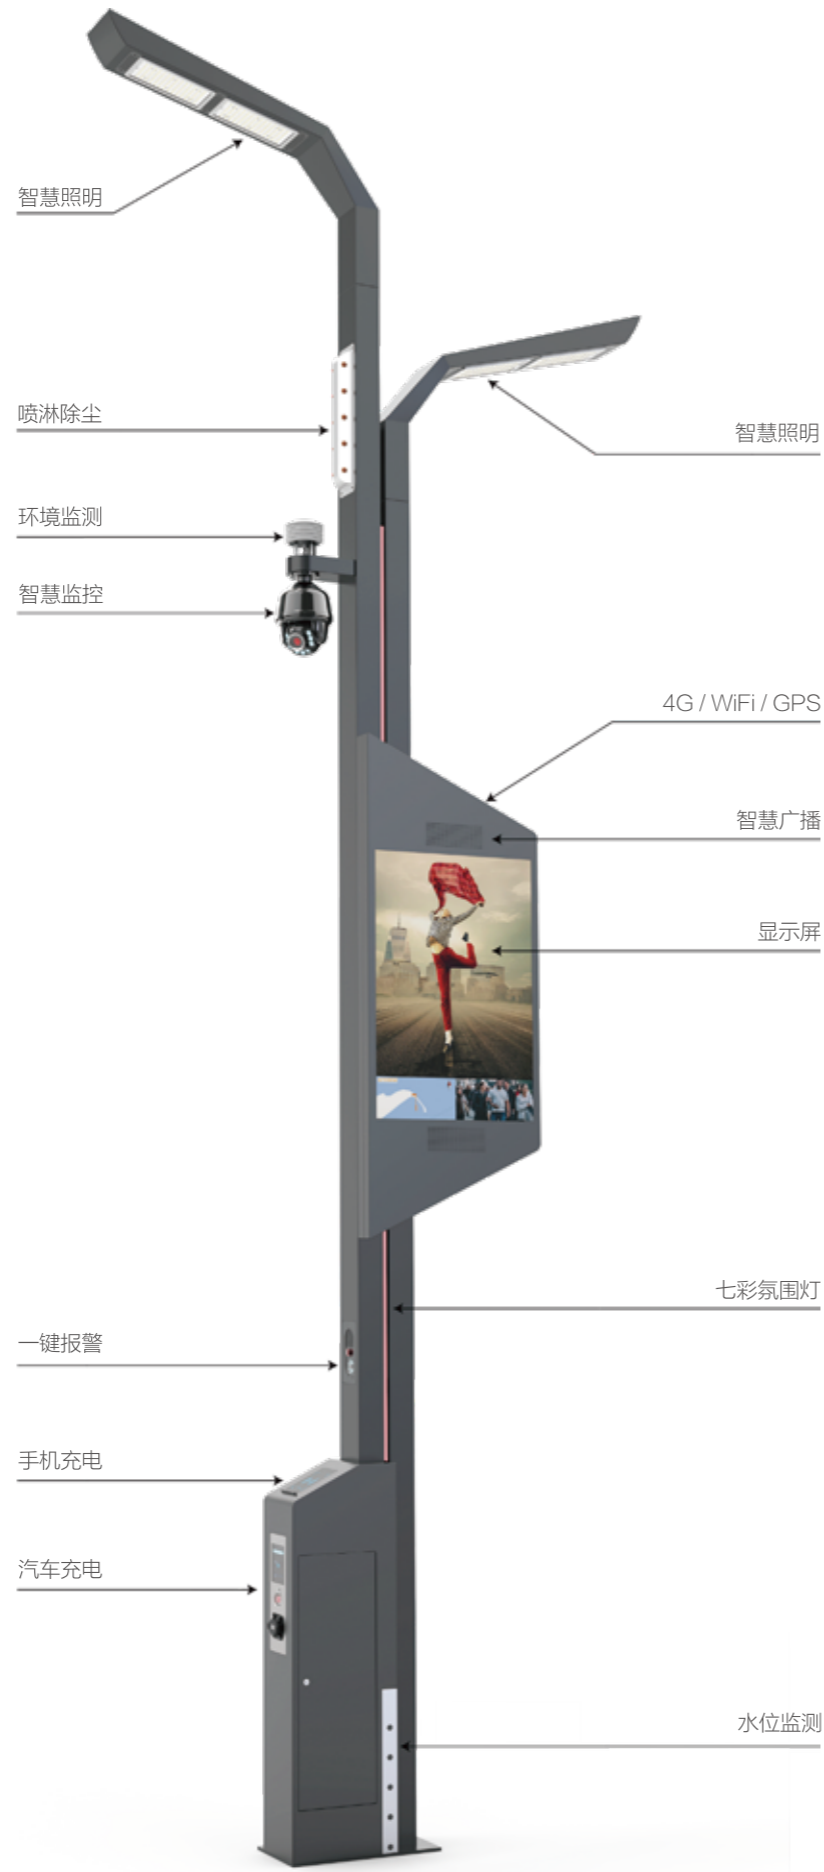

智慧公共设施平台

基于智慧城市发展建设需要，为更便捷的对城市公共设施进行数字化及可视化管理，我们推出了自主研发的智慧公共设施软硬件一站式解决方案。

智慧设施中心APP（移动端）

主要用于移动式远程管理智慧公共设施，拥有智慧安防、智慧照明、智慧广告、智慧环保、语音广播以及公共服务等功能，涵盖了智慧城市大部分公共设施数据化及可视化管理要求。

智慧公共设施管理平台（PC端）

主要用于智慧城市管控中心大屏综合管理，通过3D智慧城市地图完成对城市公共设施可视化管理，一样拥有智慧安防、智慧照明、智慧广告、智慧环保、语音广播以及公共服务等功能。

池州慧阳源创科技有限公司

智慧路灯 功能简介

随着大数据及5G高速率的飞速发展，物联网技术日趋成熟，万物互联已不单单只是一个空想，打造“智慧城市”已从概念转变为现实。

我们产品采用模块化结构设计，将4G/5G/WiFi通信模块、GPS定位模块、高清AI摄像头模块、超清广告大屏模块、安防警报模块、环境监测模块、智能充电桩模块等集成于智慧灯杆上。智慧路灯将采集到的各类数据通过网络上传至云服务器，经过云端分析处理后反馈到我们的PC端和移动端平台，方便用户利用平台对设备周围的人流、车流、治安、环境、自然灾害以及广告/广播投放、充电桩等设备进行远程管理和实时监测。

功能接口示意图

智慧路灯 功能简介

核心优势

- 高清AI摄像头**
 AI摄像头集成人脸识别、物体移动侦测识别、人体识别、车辆信息识别、道路井盖识别等多种算法。
- 多种设备管理平台**
 支持Android、IOS、PC端多种管理平台随时随地对设备进行远程管理，实时掌控设备最新情况。
- 可扩展性强**
 产品采用模块化结构，能根据不同需求搭载不同功能模块。AI算法多样化，可根据场景需求搭载不同算法。
- 组网联动控制**
 集成LoRa无线组网技术，可一台主控设备联动控制多台子设备。
- 多种网络通信方式**
 支持多国4G/5G/WiFi通信模式，确保网络的通畅。

智慧路灯 功能应用

智慧照明

- 采用A品LED高亮灯珠，整灯光效达170LM/W
- 光学整体偏光透镜有效照射范围140°
- 具有时控、光控、人体感应三种照明模式，可通过手机App或PC端平台进行调节设置
- 照明用电数据信息统计

智慧监控

- 监测过往车辆，取证违章信息
- 监测过往异常行为人员，为突发事件提供帮助
- 监测周围环境出现的危险工具，预防安全事故
- 监测周围路面的下水道井盖，发现异常第一时间报备控制中心
- 监测周围山体情况，出现异常快速发出警报
- 监测周围房屋、树木等，发生起火现象第一时间报警